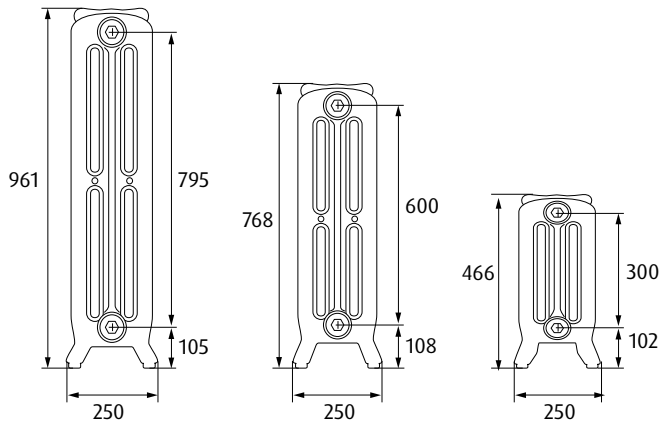

Daphne

Wohnheizkörper für Zentralheizungsanschluss

Grauguss

Materialstärke 3 - 4 mm

4 Anschlüsse 1/2" gesamt

pulverbeschichtet

max. Betriebsdruck: 8 bar

max. Betriebstemperatur: 110 °C

Passendes Zubehör finden Sie auf unserer Homepage.

Wohnheizkörper

Höhe H/mm	Breite B/mm	Gewicht kg	Wärmeleistung in Watt bei 20 °C Raumtemperatur			Artikel-Nr.*
			90°/70°	75°/65°	55°/45°	
466	491	56,5	720	576	288	DAP-466-491
	567	65,8	840	672	336	DAP-466-567
	643	75,2	960	768	384	DAP-466-643
	795	93,6	1200	960	480	DAP-466-795
	871	103,0	1320	1056	528	DAP-466-871
	947	112,2	1440	1152	576	DAP-466-947
	1099	131,0	1680	1344	672	DAP-466-1099
768	1175	140,2	1800	1440	720	DAP-466-1175
	491	78,6	1104	870	435	DAP-768-491
	567	91,4	1288	1015	507	DAP-768-567
	643	104,1	1472	1160	580	DAP-768-643
	795	129,7	1840	1450	725	DAP-768-795
	871	142,5	2024	1595	797	DAP-768-871
	947	155,3	2208	1740	870	DAP-768-947
961	1099	180,8	2576	2030	1015	DAP-768-1099
	1175	193,6	2760	2175	1087	DAP-768-1175
	491	108,3	1434	1122	561	DAP-961-491
	567	126,1	1673	1309	654	DAP-961-567
	643	143,9	1912	1496	748	DAP-961-643
	795	179,5	2390	1870	935	DAP-961-795
	871	197,2	2629	2057	1028	DAP-961-871
961	947	215,0	2868	2244	1122	DAP-961-947
	1099	250,6	3346	2618	1309	DAP-961-1099
	1175	268,4	3585	2805	1402	DAP-961-1175

*Durch Farbcode ergänzen.

Technische Änderungen vorbehalten

SEBASTIAN e.K.
Industriepark 1
94474 Vilshofen/Albersdorf

Telefon 08541 9682-0
Fax 08541 9682-29

www.sebastianek.de
info@sebastianek.de