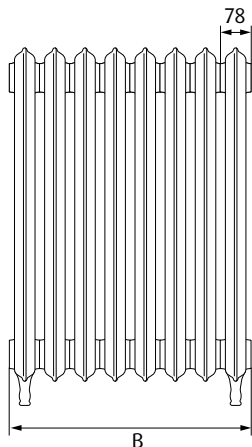

Daphne

Wohnheizkörper für Zentralheizungsanschluss

Grauguss

Materialstärke 3 - 4 mm

4 Anschlüsse 1/2" gesamt

pulverbeschichtet

max. Betriebsdruck: 8 bar

max. Betriebstemperatur: 110 °C

Passendes Zubehör finden Sie auf unserer Homepage.

Wohnheizkörper

Höhe H/mm	Breite B/mm	Gewicht kg	Wärmeleistung in Watt bei 20 °C Raumtemperatur			Artikel-Nr.*
			90°/70°	75°/65°	55°/45°	
466	491	56,5	720	576	288	DAP-466-491
	567	65,8	840	672	336	DAP-466-567
	643	75,2	960	768	384	DAP-466-643
	795	93,6	1200	960	480	DAP-466-795
	871	103,0	1320	1056	528	DAP-466-871
	947	112,2	1440	1152	576	DAP-466-947
	1099	131,0	1680	1344	672	DAP-466-1099
768	1175	140,2	1800	1440	720	DAP-466-1175
	491	78,6	1104	870	435	DAP-768-491
	567	91,4	1288	1015	507	DAP-768-567
	643	104,1	1472	1160	580	DAP-768-643
	795	129,7	1840	1450	725	DAP-768-795
	871	142,5	2024	1595	797	DAP-768-871
	947	155,3	2208	1740	870	DAP-768-947
961	1099	180,8	2576	2030	1015	DAP-768-1099
	1175	193,6	2760	2175	1087	DAP-768-1175
	491	108,3	1434	1122	561	DAP-961-491
	567	126,1	1673	1309	654	DAP-961-567
	643	143,9	1912	1496	748	DAP-961-643
	795	179,5	2390	1870	935	DAP-961-795
	871	197,2	2629	2057	1028	DAP-961-871
961	947	215,0	2868	2244	1122	DAP-961-947
	1099	250,6	3346	2618	1309	DAP-961-1099
	1175	268,4	3585	2805	1402	DAP-961-1175

*Durch Farbcode ergänzen.

Technische Änderungen vorbehalten

SEBASTIAN e.K.
Industriepark 1
94474 Vilshofen/Albersdorf

Telefon 08541 9682-0
Fax 08541 9682-29

www.sebastianek.de
info@sebastianek.de